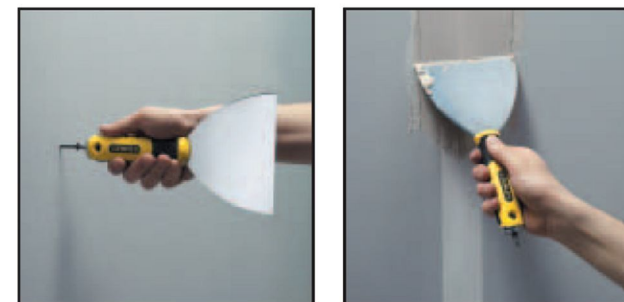

НЕРЪЖДАЕМА ШПАКЛА С 2 PHILLIPS НАКРАЙНИКА

- Острие от неръждаема стомана предпазва от ръжда и осигурява трайност
- Финна цинкова сплав отзад на шапката за дълготрайност
- Острието изтънено от дръжката към върха за еластичност
- Биматериална дръжка за удобство и протекция
- Към задната шапка включени: 100, 125, 150 mm Phillips накрайници
- Дупка в горната част на дръжката за окачване

STANLEY	i	📦	📧	📊
STHT0-28000	100 mm	-	6	3253560280000
STHT0-28034	125 mm	-	6	3253560280345
STHT0-28041	150 mm	-	6	3253560280413